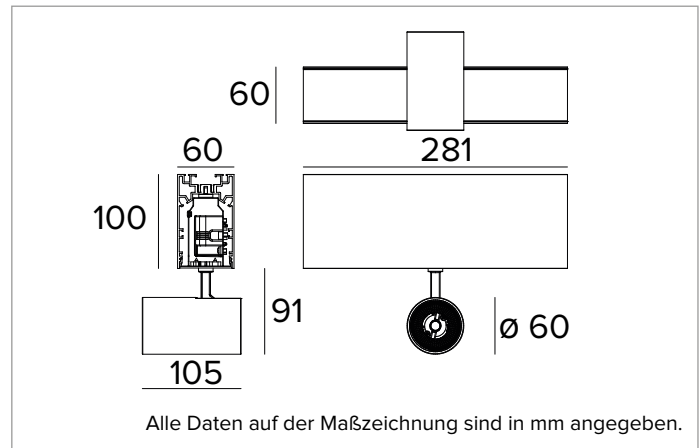

1T7305EL | LOGICO System - Decken/Pendelleuchte - Strahlermodul

Lineares Modul mit professionellen ausrichtbaren LED-Strahlern für die Installation als Decken- oder Hängeleuchte

		3000K	H(m)	D(m)	E _{max} (lx)
		Ra90		16°	
	Fixture Power	15W	1	0.28	10885
	Source Flux	1817lm	2	0.55	2721
	Fixture Flux	1334lm	3	0.83	1209
	Efficacy	88lm/W	4	1.11	680
TS1168	I _{max} =5990cd/klm	I _{max}	10885cd	5	1.39

Abstrahlwinkel: SP

Optische Effizienz: 73%

Leuchten-Lichtstrom: 1334lm

Lichtausbeute: 88lm/W

Fotobiologische Sicherheit: Risikogruppe 1 (RG 1 = geringes Risiko)

MECHANISCHE MERKMALE

Lineares Gehäuse aus lackiertem extrudiertem Aluminium. Strahlergehäuse aus lackiertem Druckguss-Aluminium. Das Leuchtengehäuse ist auf vertikaler Ebene von 0° bis 90° und auf horizontaler Ebene um 355° ausrichtbar, mechanische Arretierungsmöglichkeit der Ausrichtung auf horizontaler Ebene und mit Gelenksystem auf vertikaler Ebene.

Farbe und Oberfläche: Kreideweiß

Abmessungen: L=281mm

Gewicht: 1,6Kg

Version: 1xLABEL 6

Schutzart: IP20

ELEKTRISCHE MERKMALE

Integriertes elektronisches ON-OFF. Einschließlich Zuleitungen für eine Durchgangsverdrahtung (max. 2,0kW bei Deckenanbau-; max. 0,6kW bei Pendelmontage).